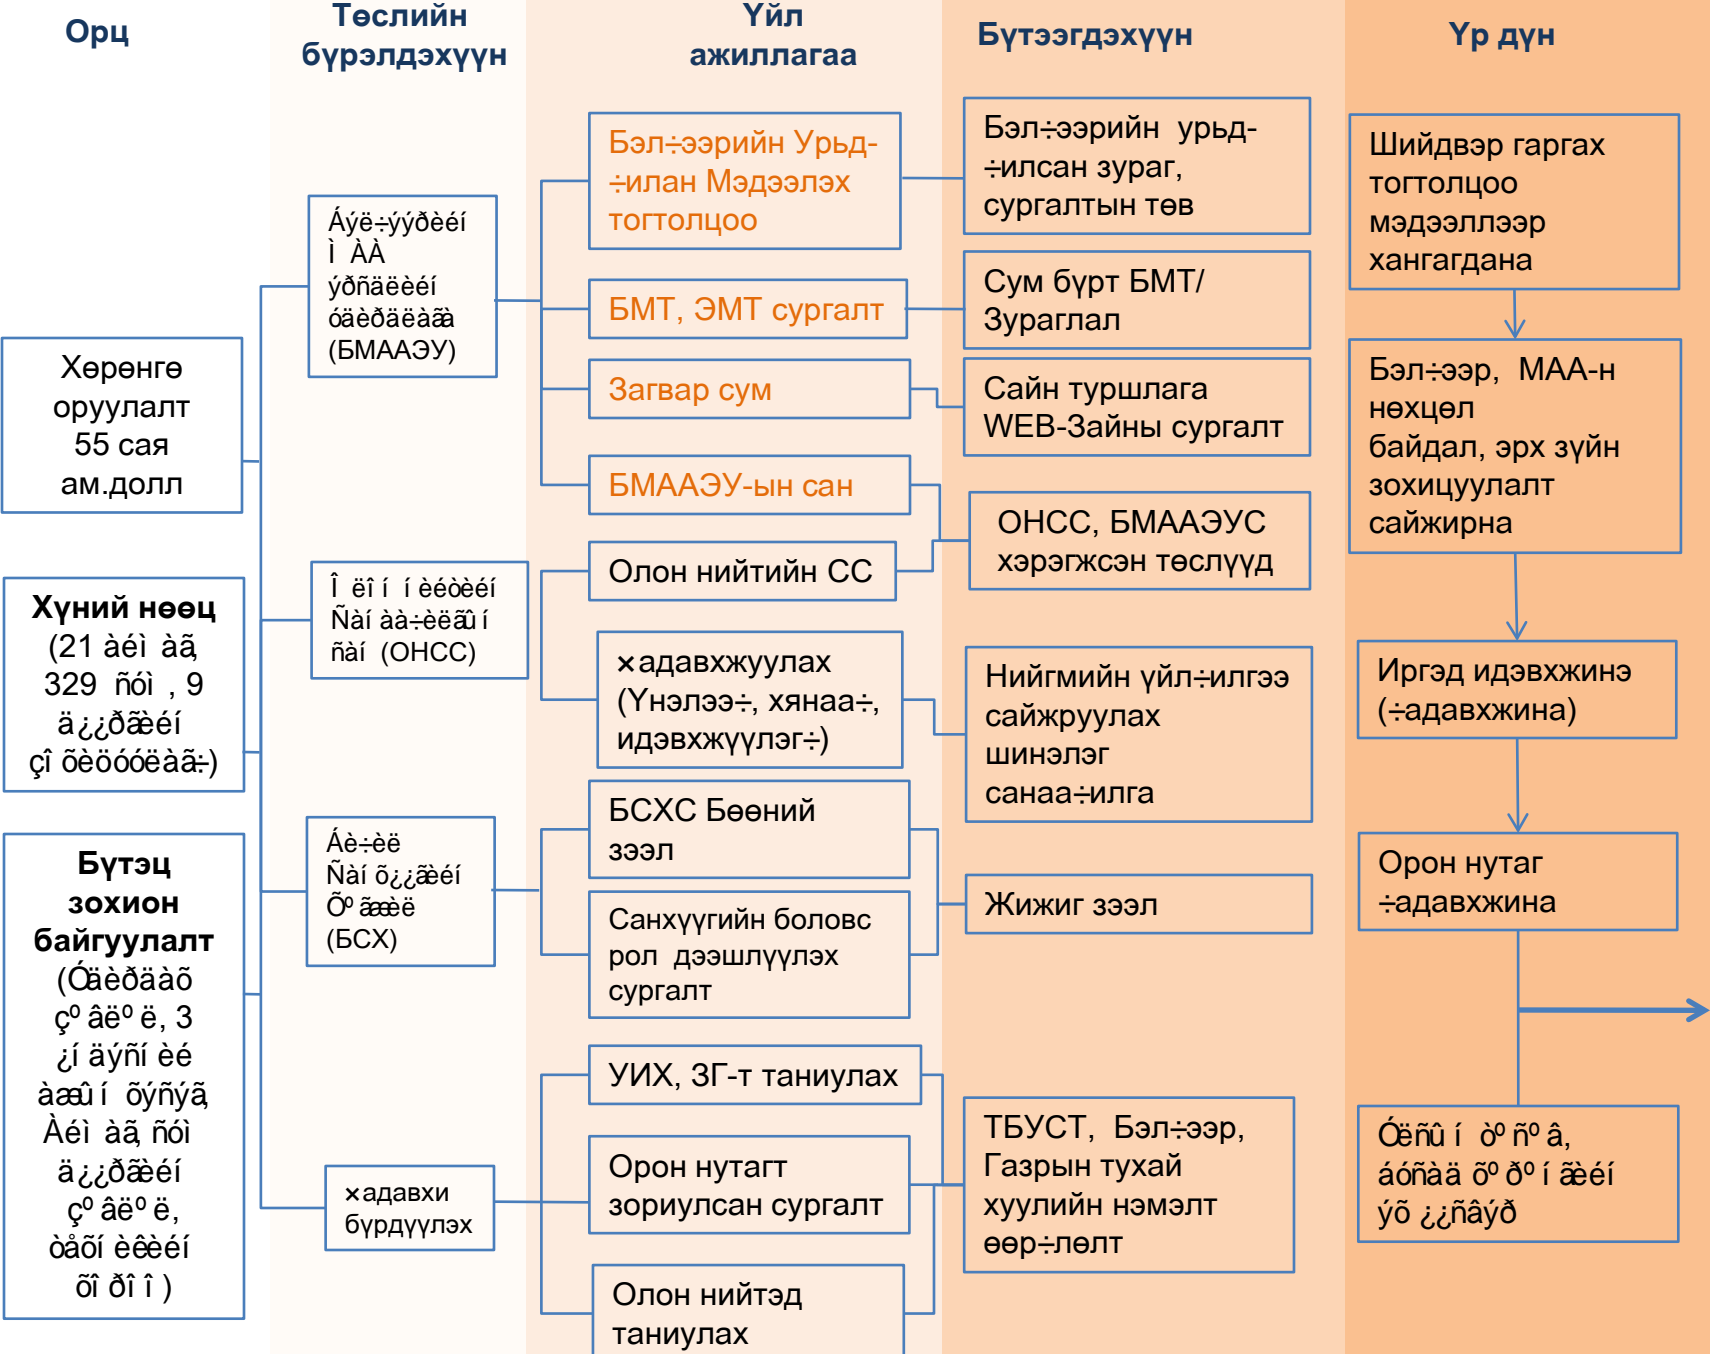

ТОГТВОРТОЙ АМЬЖИРГАА-II ТӨСӨЛ

Улаанбаатар

2009 он

ТОГТВОРТОЙ АМЬЖИРГАА – II

Төслийн зорилго:

Ì î í ã ë óñîí î ° ä ° ° , î ðí î í óò àãð ÿäóóðëû ã áóóðóóë àðàä ÷ è ãëýñýí ò ° äë ° ðë è é ã ñàððóóë àð óàè ðäë àãà , çí ðè î í áàè ãóóë àèð ù í î ãðàí è çí ù ã õýðýãæ ç ; ë ý í ò ç í à ì , è ðãýäè é í à ì ìæ è ðãà à í ù ò î ãð ã ð ò î é , àð óëãçé áàè äëû ã ñàé æ ðóóé í à .